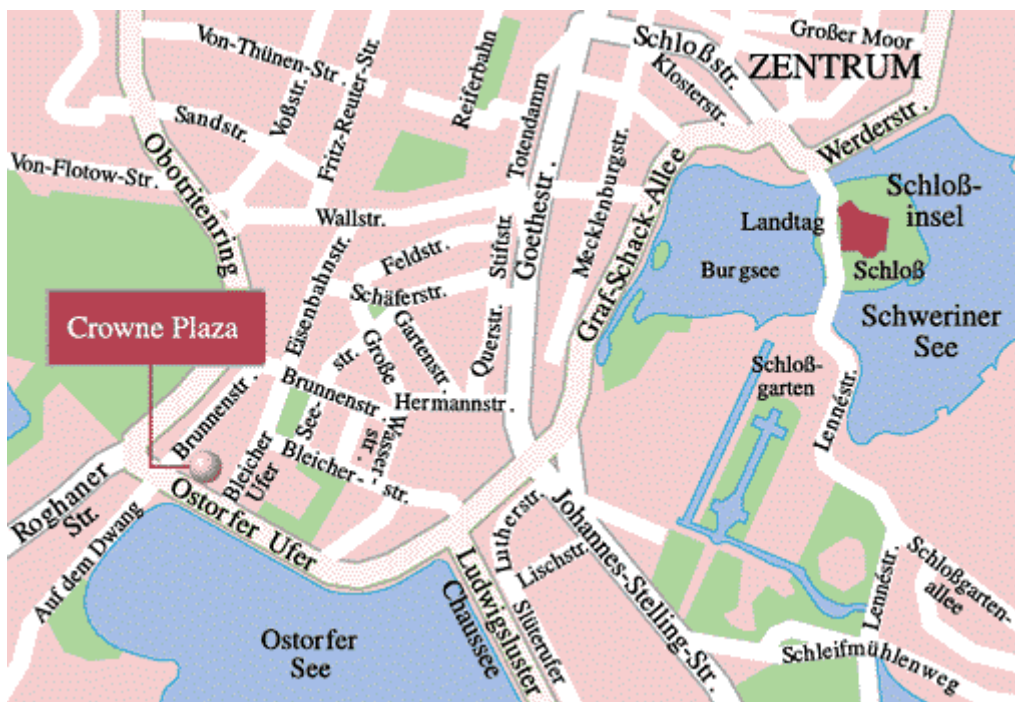

## Anfahrt Jahreskonferenz RADOST 2010

24. - 25. März 2010

Crowne Plaza Hotel Schwerin, Bleicher Ufer 23, 19053 Schwerin

### Bahn

bis Schwerin Hauptbahnhof von dort die Buslinie 11 bis Haltestelle "Brunnenstraße"

## **Auto**

...von **Berlin** kommend, fahren Sie die A 24 bis zum Autobahnkreuz Schwerin auf die A241 in Richtung Schwerin bis zur Ausfahrt Schwerin Ost, dann Richtung Schwerin Zentrum immer geradeaus,(Crivitzer Chaussee, Ludwigsluster Chaussee bis zum Ende) links abbiegen in die Strasse Ostdorfer Ufer

... von **Hamburg** kommend, fahren Sie die A 24 bis zur Abfahrt "Hagenow" durch die Ortschaften Bandenitz und Warsow bis Schwerin, dann in Richtung Schwerin Zentrum (Ludwigsluster Chaussee bis zum Ende) links abbiegen in die Strasse Ostdorfer Ufer